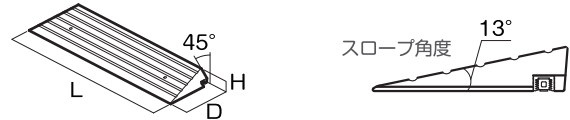

NEW!!

屋内用スロープ 段ない・スR

歩行をスムーズに、室内を安全に

簡単設置

床面に置くだけで設置できます。

1 高さを合わせて、
高さ調整レールを差し込む。

2 隙間がないように床面に設置。

段差の高さに合わせて調節可能

簡単に高さ調整(ミリ単位)ができ、段差にピッタリと設置できます。お子様やお年寄りのつまずきを防止し、車いすなどの移動もスムーズに行えます。

サイズ・規格

寸法は下記の表をご覧ください。

材質

- スロープ本体 : 天然木(ウレタン塗装)
- 高さ調整レール: アルミ

●「住宅改修」としてご使用の場合は、付属の床固定用ネジで2カ所床面に固定してご使用ください。

品名	品番コード	TAISコード	適応段差	L×H×D	重量	最大耐荷重	定価(税込)
屋内用スロープ段ない・スR 31	629-130	01235-000299	3.1~3.5cm	90×3.1×12.3cm	約1.4kg	120kg	14,250円(税込15,675円)
屋内用スロープ段ない・スR 36	629-140	01235-000300	3.6~4.0cm	90×3.6×14.5cm	約1.8kg	120kg	15,500円(税込17,050円)
屋内用スロープ段ない・スR 41	629-150	01235-000301	4.1~4.5cm	90×4.1×16.7cm	約2.4kg	120kg	17,250円(税込18,975円)
屋内用スロープ段ない・スR 46	629-160	01235-000302	4.6~5.0cm	90×4.6×18.8cm	約2.8kg	120kg	18,750円(税込20,625円)
屋内用スロープ段ない・スR ショート 31	629-135	01235-000303	3.1~3.5cm	80×3.1×12.3cm	約1.2kg	120kg	14,250円(税込15,675円)
屋内用スロープ段ない・スR ショート 36	629-145	01235-000304	3.6~4.0cm	80×3.6×14.5cm	約1.6kg	120kg	15,500円(税込17,050円)
屋内用スロープ段ない・スR ショート 41	629-155	01235-000305	4.1~4.5cm	80×4.1×16.7cm	約2.1kg	120kg	17,250円(税込18,975円)
屋内用スロープ段ない・スR ショート 46	629-165	01235-000306	4.6~5.0cm	80×4.6×18.8cm	約2.5kg	120kg	18,750円(税込20,625円)