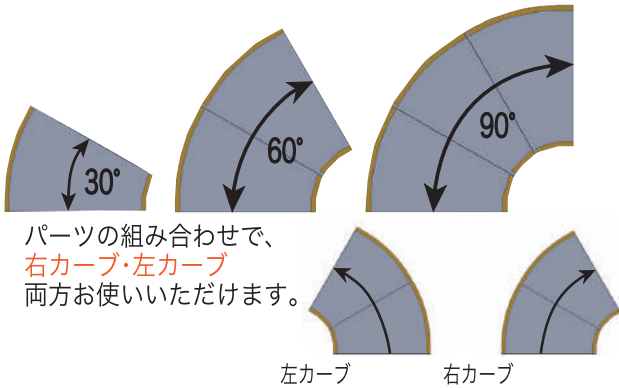

L スロープ

ほほえみ かきつばた
微笑の杜若

角度を選べるスロープ

限られた場所にも設置でき、**設置角度を選べるスロープ**です。

設置角度が選べるので、今まで設置の難しかった
斜めかまちにも設置ができ、スロープの設置可能
場面が広がります。

ほほえみ かきつばた
微笑の杜若

花言葉 ~ 幸せは必ず来る ~

※介助者同伴でご使用ください。

L スロープ

POINT
1

選べる角度は3種類

設置場所にあわせて曲がる角度を、
30°・60°・90°よりお選びいただけます。

パーツの組み合わせで、
右カーブ・左カーブ
両方お使いいただけます。

○パーツを組み合わせて置くだけの簡単設置です。

POINT
2

スロープの長さ調整可能

ロールパーツは着脱可能で、長さが10cm単位で
調整できます。現場の段差・スペース・障害物などに
合わせた調整が可能です。

POINT
3

持ち運び簡単

それぞれのパーツが軽量で、かつ、
取っ手がついているため、楽に持ち
運びができます。

品名	L スロープ							
寸法								
	耐荷重：250kg							
スロープ長さLS (cm)	100・150							
進行方向	30°・60°・90°の3パターンです							
パーツ構成	<table border="1"> <tr> <td>カーブパーツ × 3枚</td> <td>端部パーツ </td> <td>スロープパーツ </td> </tr> </table>		カーブパーツ × 3枚	端部パーツ 	スロープパーツ 			
カーブパーツ × 3枚	端部パーツ 	スロープパーツ 						
適応段差	<p>～使用する段差の目安～</p> <table border="1"> <tr> <th>サイズ</th> <th>適応段差</th> </tr> <tr> <td>1000</td> <td>7cm～17cmまで</td> </tr> <tr> <td>1500</td> <td>7cm～26cmまで</td> </tr> </table>		サイズ	適応段差	1000	7cm～17cmまで	1500	7cm～26cmまで
サイズ	適応段差							
1000	7cm～17cmまで							
1500	7cm～26cmまで							