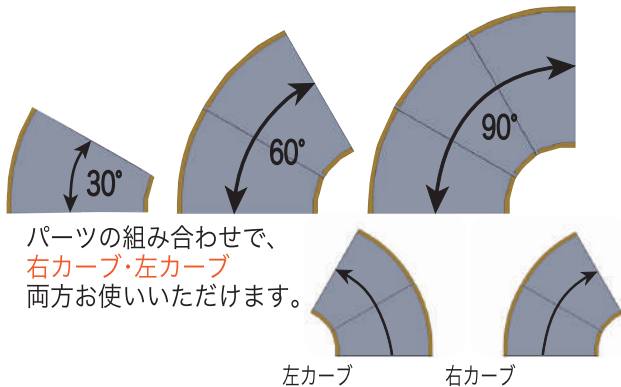

○曲がった先の段差も同時に解消できます。
○水勾配があっても安定して設置できます。
※介助者同伴でご使用ください。

設置角度が選べるので、今まで設置の難しかった
斜めかまちにも設置ができ、スロープの設置可能
場面が広がります。

ほほえみ かきつばた
微笑の杜若

花言葉 ~ 幸せは必ず来る ~

Lスロープ FK

POINT 1 選べる角度は3種類

設置場所にあわせて曲がる角度を、
30°・60°・90°よりお選びいただけます。

パーツの組み合わせで、
右カーブ・左カーブ
両方お使いいただけます。

○パーツを組み合わせるだけでの**簡単設置**です。

POINT 2 坂道設置が可能に

スロープ下端部が細かく分かれており、
坂道の傾斜に沿って設置
できます。

PAT 特許取得

POINT 3 持ち運び簡単

それぞれのパーツが軽量で、かつ、
取っ手がついているため、**楽に持ち運び**ができます。

材質 FRP、アルミ、合成ゴム、樹脂